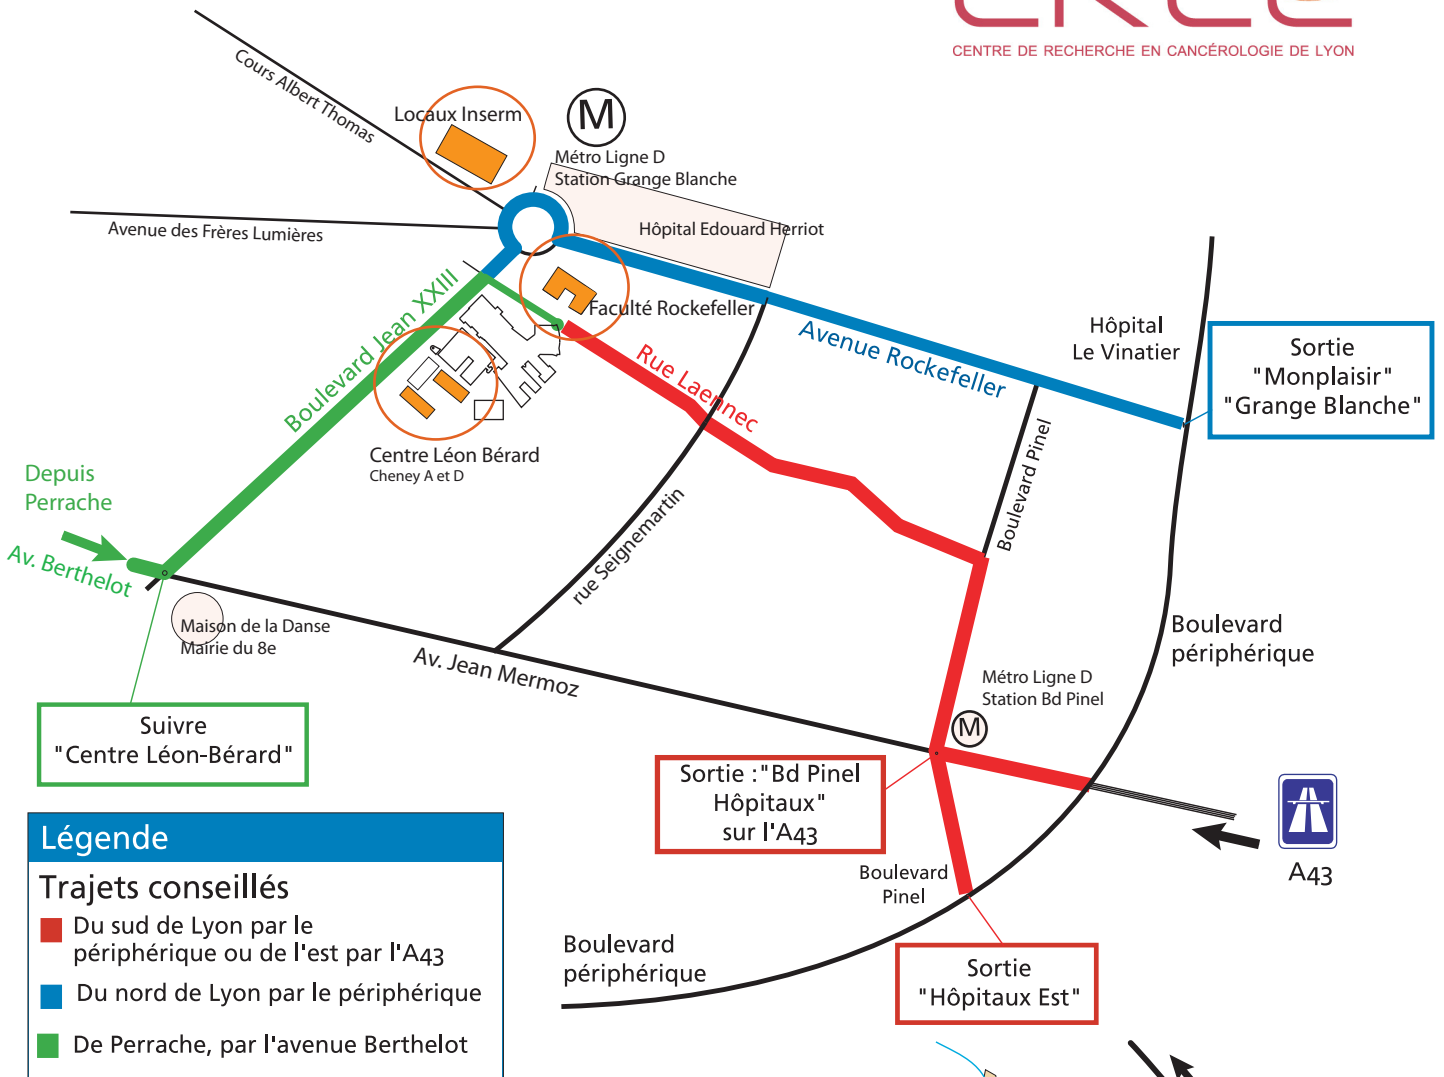

Entrée
Cheney D

CLB

H
Centre Léon
Bérard

En métro :
Ligne D - station Grange-Blanche.

En bus :
Lignes 38 et 9 - arrêt Grange-Blanche Centre Léon-Bérard.
Ligne 34, arrêt Grange-Blanche.
Ligne 28, arrêt Grange-Blanche.

En tramway :
Ligne T2, station Grange-Blanche.

En train :
Descendre en Gare de Lyon Part-Dieu puis ligne 28 jusqu'à l'arrêt Grange-Blanche.
ou
Descendre en Gare de Lyon Perrache puis tramway T2